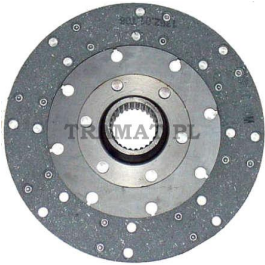

URSUS 325, 328, 330 , 335 > CLUTCH

## CLUTCH DISC - PTO

Nazwa produktu: CLUTCH DISC - PTO

Model produktu: 42211051

CLUTCH DISC - PTO URSUS C-330/335