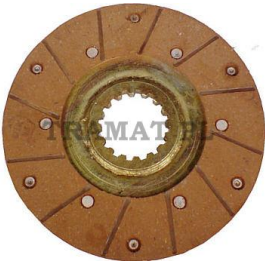

BRAKE DISC*

Nazwa produktu: BRAKE DISC*

Model produktu: 503502040

BELARUS/MTZ 50/80 DIAM. 180mm

Opcje dostępne dla BRAKE DISC* :

Select

[riveted](#), [glued](#).