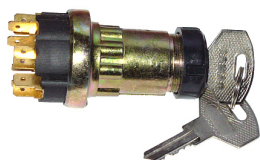

BELARUS, MTZ 50/80/920/1025/1220 > ELECTRICITY

SWITCH C/W KEY

Nazwa produktu: SWITCH C/W KEY

Model produktu: WK353

BELARUS/MTZ new modele. FOR PLASTIC DASHBOARD, BELARUS 900/920/1025
