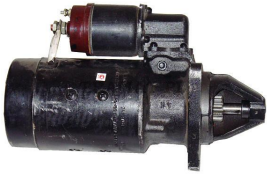

BELARUS T25/25A/T40/T40S > ELECTRICITY

STARTER T40

Nazwa produktu: STARTER T40

Model produktu: 24173708000

BELARUS/MTZ suitable for T40
