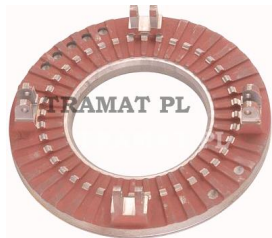

URSUS C385->1614 ZETOR 8011 ->16245 > CLUTCH

PRESSURE PLATE

Nazwa produktu: PRESSURE PLATE

Model produktu: 89021072

URSUS 1222->1634 ZETOR 12211,12245, 12111, 12145 14145, 14245. 16245, 16145, 16045,