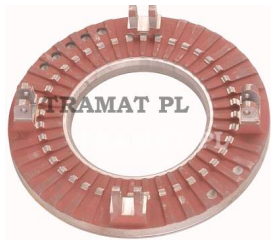

URSUS C385->1614 ZETOR 8011 ->16245 > CLUTCH

PRESSURE PLATE

Nazwa produktu: PRESSURE PLATE

Model produktu: 89021072

URSUS 1222->1634 ZETOR 12211,12245, 12111, 12145 14145, 14245. 16245, 16145, 16045,