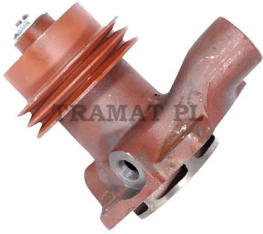

## WATER PUMP

Nazwa produktu: WATER PUMP

Model produktu: 87017529

URSUS 1114-&gt;1614 ZETOR 11211, 11245, 12211, 12245, 14245, 16245  
12111.12145.14145.16145 12011,12045, 16045