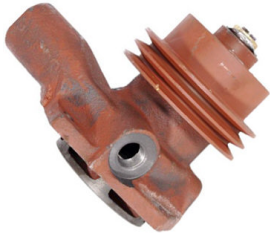

## WATER PUMP

Nazwa produktu: WATER PUMP

Model produktu: 84017529

URSUS 912- $\>$ 1114 ZETOR 8111,8145,9111,9145, 10111,10145  
8211,8245,9211,9245, 10211,10245