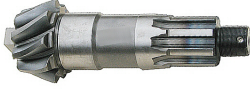

KIROVETS, T150, K150, K700, K900

PINION

Nazwa produktu: PINION
Model produktu: 15038103

T150
