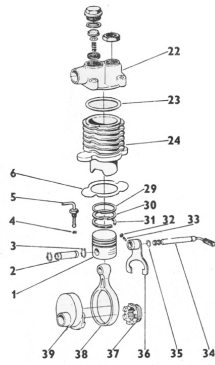

ZETOR 2011->11641 > Compressor

## CLUTCH

Nazwa produktu: CLUTCH

Model produktu: 950928

ZETOR 5211->7745 &nbsp;&nbsp;  no 37