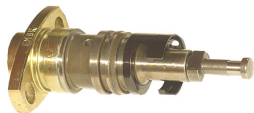

ZETOR 2011->11641 > ENGINE

## SECTION SLEEVE

Nazwa produktu: SECTION SLEEVE

Model produktu: 93em10kf3720

ZETOR 10540

---