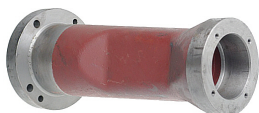

URSUS C385->1614 ZETOR 8011 ->16245 > FRONT AXLE & STEERING

## PINION BODY

Nazwa produktu: PINION BODY

Model produktu: 80170113

URSUS 385a-1614 ZETOR 8045-16245 4 WD  
L=400

---