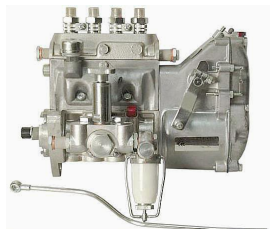

URSUS 4011, 350, 355, 360 > ENGINE

## INJECTION PUMP

Nazwa produktu: INJECTION PUMP

Model produktu: 46418770

URSUS 350/360