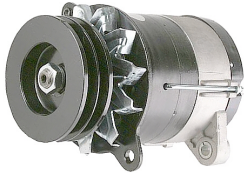

BELARUS T25/25A/T40/T40S > ELECTRICITY

ALTERNATOR

Nazwa produktu: ALTERNATOR

Model produktu: 46463701_2

BEALRUs T40 alternator c/w regulator double pulley. Power 700WAll models.
