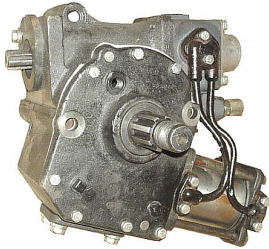

BELARUS 611, 6M(UMZ, JUMZ) > STEERING & FRONT AXLE

SERVOSTEERING

Nazwa produktu: SERVOSTEERING

Model produktu: 453400010

JUMZ
