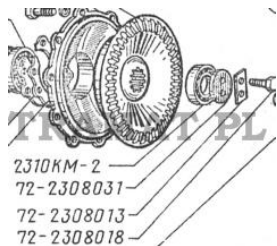

BELARUS, MTZ 50/80/920/1025/1220 > GEAR BOX & REAR AXLE

WASHER

Nazwa produktu: WASHER

Model produktu: 722308031

BELARUS/MTZ ALL MODELS