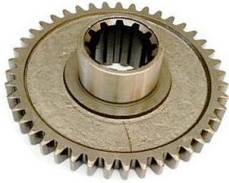

BELARUS, MTZ 50/80/920/1025/1220 > GEAR BOX & REAR AXLE

GEAR

Nazwa produktu: GEAR
Model produktu: 501701214
BELARUS/MTZ 80/82
