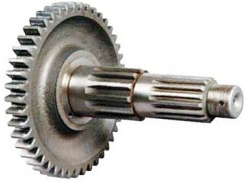

BELARUS, MTZ 50/80/920/1025/1220 > GEAR BOX & REAR AXLE

SHAFT

Nazwa produktu: SHAFT

Model produktu: 501701252

BELARUS 80/82
