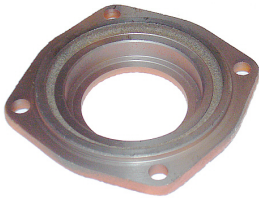

BELARUS, MTZ 50/80/920/1025/1220 > GEAR BOX & REAR AXLE

Cover

Nazwa produktu: Cover

Model produktu: 502407028

Balarus