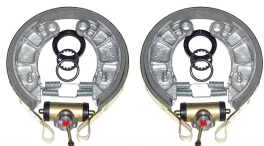

URSUS 4011, 350, 355, 360 > BRAKES

BRAKES SET cpl

Nazwa produktu: BRAKES SET cpl

Model produktu: 465260CPL_RL

COMPLETE KIT FOR URSUS 4011/350/355/360

Complete both sides set - left and right
