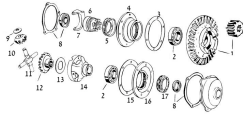

ZETOR 2011->11641 > GEAR BOX&REAR AXLE

GASKETS

Nazwa produktu: GASKETS

Model produktu: 952502-3

ZETOR 4711->6748 no 8
