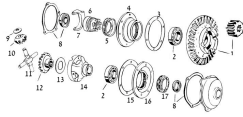

ZETOR 2011->11641 > GEAR BOX&REAR AXLE

WASHER

Nazwa produktu: WASHER

Model produktu: 5042531

ZETOR 4711->6748 no 9