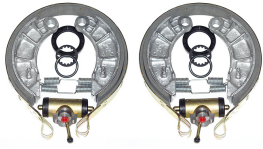

ZETOR 2011->11641 > BRAKES

BRAKES SET cpl

Nazwa produktu: BRAKES SET cpl

Model produktu: 69110CPL_RL

COMPLETE KIT FOR ZETORS 3320-> 6340, 5211-> 6245, 5711, 5718, 5745, 5748, 5911, 5945, 6711, 6718, 6911, 6945, 7011, 7045, 7211, 7245

Complete both sides set - left and right
