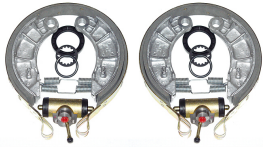

ZETOR 2011->11641 > BRAKES

## BRAKE SET cpl

Nazwa produktu: BRAKE SET cpl

Model produktu: 401100RL

BRAKE REPLACEMENT SET FOR: ZETOR2011 -&gt; 4011, 2511 -&gt; 4511, 4712, 4718, 4911,5011,5511,5545, 5611,5645,5647, frech models 330, 440,  
Complete both sides set - left and right