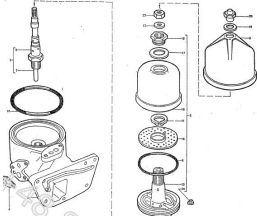

BELARUS T25/25A/T40/T40S > ENGINE

## FILTER CPL

Nazwa produktu: FILTER CPL

Model produktu: A540000

BELARUS T40