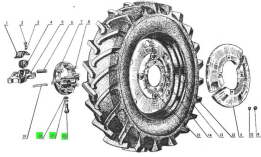

BELARUS, MTZ 50/80/920/1025/1220 > GEAR BOX & REAR AXLE

WASHER

Nazwa produktu: WASHER

Model produktu: 503104O FI27

BELARUS 50-82 no 17