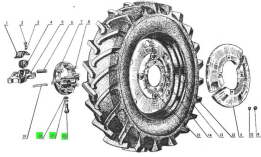

BELARUS, MTZ 50/80/920/1025/1220 > GEAR BOX & REAR AXLE

## WASHER

Nazwa produktu: WASHER

Model produktu: 503104029

BELARUS 50-82 &nbsp; &nbsp; &nbsp; &nbsp; no 18