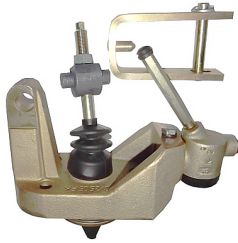

ZETOR 2011->11641 > BRAKES

## SLEEVE CYLINDER cpl

Nazwa produktu: SLEEVE CYLINDER cpl

Model produktu: 33227922

ZETOR PROXIMA &nbsp; &nbsp; &nbsp;  
Fragokov

---