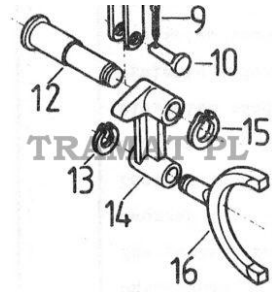

URSUS C385->1614 ZETOR 8011 ->16245 > GEAR BOX & REAR AXLE

## LEVER

Nazwa produktu: LEVER

Model produktu: 80153076

URSUS/ZETOR/ZTS 80-160HP ALTERNATIVE NUMBER 80-153-244