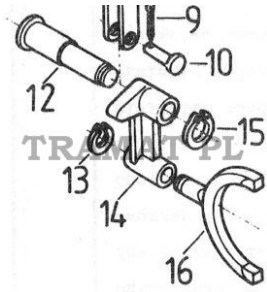

URSUS C385->1614 ZETOR 8011 ->16245 > GEAR BOX & REAR AXLE

LEVER

Nazwa produktu: LEVER

Model produktu: 80153244

URSUS/ZETOR/ZTS 80-160HP ALTERNATIVE REFERNCE 80-153-076