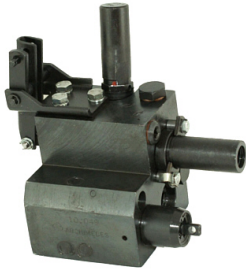

URSUS C385->1614 ZETOR 8011 ->16245 > HYDR. LIFT

DISTRIBUTOR

Nazwa produktu: DISTRIBUTOR

Model produktu: 89413000

URSUS 1222->1614ZETOR CRYSTAL 1201->16245