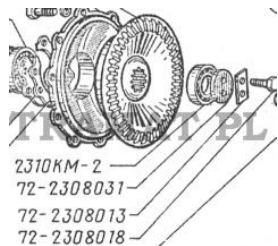

BELARUS, MTZ 50/80/920/1025/1220 > GEAR BOX & REAR AXLE

## PLATE

Nazwa produktu: PLATE  
Model produktu: 722308013  
BELARUS/MTZ ALL TYPES