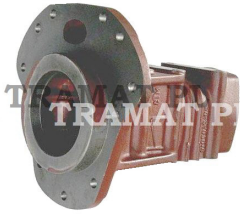

BELARUS, MTZ 50/80/920/1025/1220 > GEAR BOX & REAR AXLE

## SLEEVE

Nazwa produktu: SLEEVE  
Model produktu: 802407018  
BELARUS 80/82

---