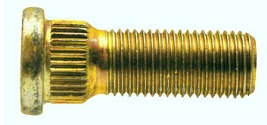

## PIN

Nazwa produktu: PIN

Model produktu: 50015540

URSUS 325/328/330/335/ 350/355/360