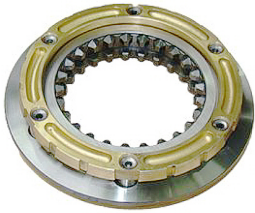

URSUS C385->1614 ZETOR 8011 ->16245 > GEAR BOX & REAR AXLE

SYNCHRONISER PLATE

Nazwa produktu: SYNCHRONISER PLATE

Model produktu: 86127020

URSUS 932-1634