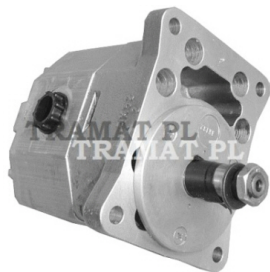

URSUS 4011, 350, 355, 360 > HYDR. LIFT

## HYDRAULIC PUMP

Nazwa produktu: HYDRAULIC PUMP

Model produktu: PZ2KP16

URSUS C-362