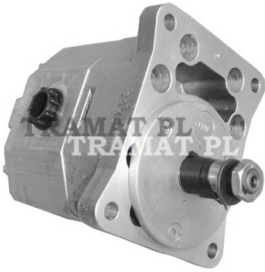

URSUS 4011, 350, 355, 360 > HYDR. LIFT

## HYDRAULIC PUMP

Nazwa produktu: HYDRAULIC PUMP

Model produktu: PZ2KP16

URSUS C-362