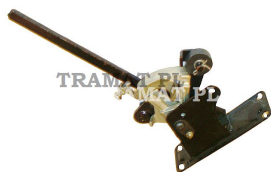

BELARUS, MTZ 50/80/920/1025/1220 > HYDR. LIFT

BRACKET CPL

Nazwa produktu: BRACKET CPL

Model produktu: 704616015

BELARUS 80/82