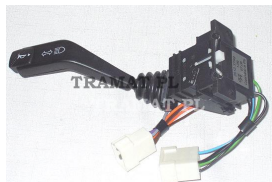

BELARUS, MTZ 50/80/920/1025/1220 > ELECTRICITY

MULTIFUNCTION SWITCH

Nazwa produktu: MULTIFUNCTION SWITCH

Model produktu: 39123769

BELARUS