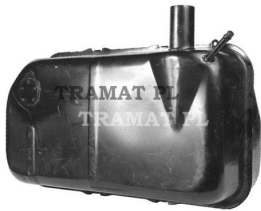

BELARUS, MTZ 50/80/920/1025/1220 > CAB & BODY

TANK L/H

Nazwa produktu: TANK L/H

Model produktu: 701101020

BELARUS MTZ 50... 80... 90...
