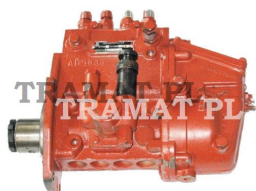

BELARUS, MTZ 50/80/920/1025/1220 > ENGINE

FUEL INJECTION PUMP

Nazwa produktu: FUEL INJECTION PUMP

Model produktu: 4UTNI11110052

BELARUS D240 Engine