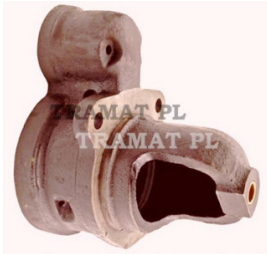

URSUS 4011, 350, 355, 360 > ELECTRICITY

## STARTER'S NOSE

Nazwa produktu: STARTER'S NOSE

Model produktu: 446657120

URSUS C-4011,350,355,360