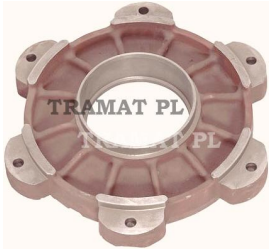

URSUS C385->1614 ZETOR 8011 ->16245 > FRONT AXLE & STEERING

PLATE

Nazwa produktu: PLATE

Model produktu: 89175001

URSUS 914->1614 4WDZETOR 9045->16245 4 WD
