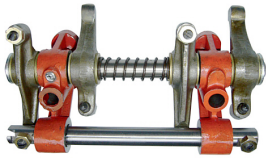

URSUS 325, 328, 330 , 335 > ENGINE

ROCKER SET

Nazwa produktu: ROCKER SET

Model produktu: 42020070

URSUS 328/330/335