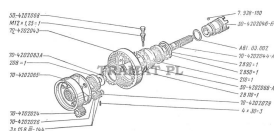

BELARUS, MTZ 50/80/920/1025/1220 > PTO & 3 POINT LINKS

## SHAFT PTO

Nazwa produktu: SHAFT PTO

Model produktu: 704202044A

BELARUS MTZ 80/82/920/950