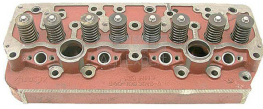

BELARUS, MTZ 50/80/920/1025/1220 > ENGINE

CYLINDER HEAD CPL

Nazwa produktu: CYLINDER HEAD CPL

Model produktu: 2401003012

BELARUS/MTZ MTZ 80/82
