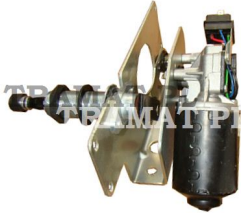

BELARUS, MTZ 50/80/920/1025/1220 > ELECTRICITY

## WIPER MOTOR

Nazwa produktu: WIPER MOTOR

Model produktu: 874230

BELARUS old model