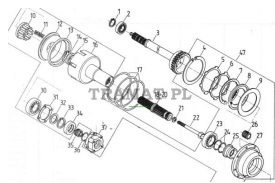

URSUS C385->1614 ZETOR 8011 ->16245 > GEAR BOX & REAR AXLE

SPRING

Nazwa produktu: SPRING

Model produktu: 80153122

URSUS 385->1614
ZETOR 8011->16245 no 9