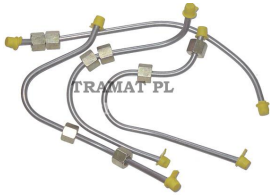

URSUS 4011, 350, 355, 360 > ENGINE

INJECTION PIPES SET

Nazwa produktu: INJECTION PIPES SET

Model produktu: U350->360

URSUS 4011/350/355/360