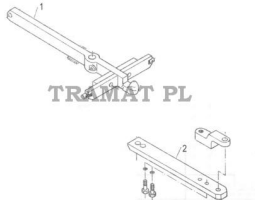

URSUS C385->1614 ZETOR 8011 ->16245 > CAB & BODY

DRAWBAR

Nazwa produktu: DRAWBAR

Model produktu: 83453006

URSUS 385->1222ZETOR 8011->12211 NO 2