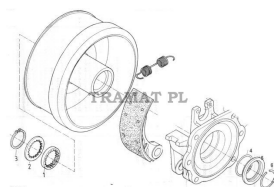

URSUS 4011, 350, 355, 360 > BRAKES

CIRCLIP

Nazwa produktu: CIRCLIP

Model produktu: 54620211

URSUS 350/355/360 NO 6
