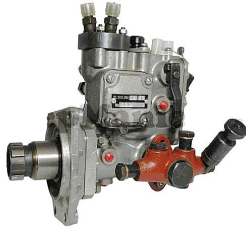

BELARUS T25/25A/T40/T40S > ENGINE

INJECTION PUMP

Nazwa produktu: INJECTION PUMP

Model produktu: 541111004

BELARUS T25
